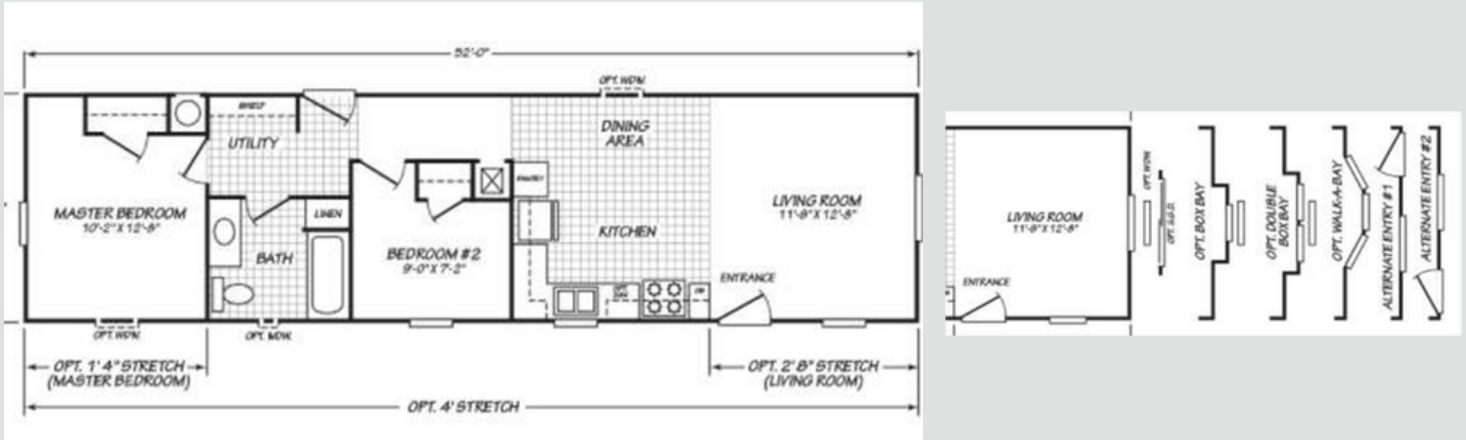

## Henley

2 Bed 1 Bath

693 Sqft

13'4" x 52'

1 Sections